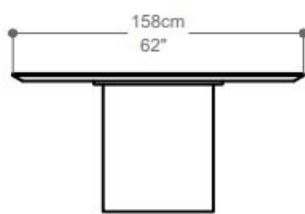

Mesa de Jantar

MESA DE
JANTAR
HATSUIA

BRETON