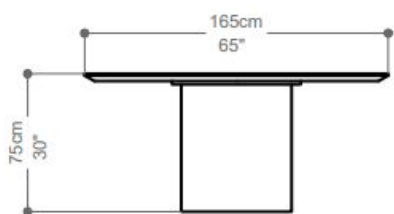

Mesa de Jantar

MESA DE
JANTAR
HATSUIA

BRETON